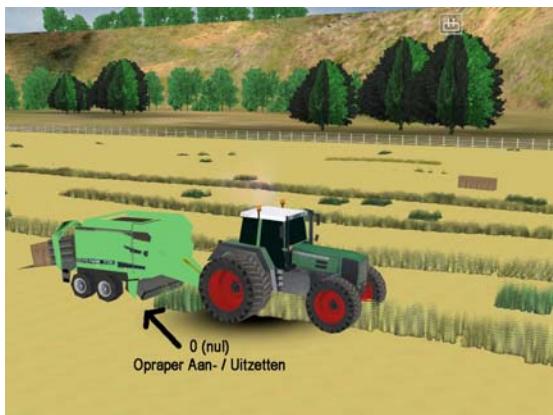

Grote Balenpers van **Deutz-Fahr**

Categorie : Werktuigen
Ontworpen door : Fullpowershift
Te downloaden op : <http://www.skintractor.fr/>
Onder de catagorie : Pressage Bladzijde 1

Ins

Ins(ert) -> Aankoppelen

Del

Del(ete) -> Afkoppelen

0

0 (nul) -> Opraper Aan- / Uitzetten