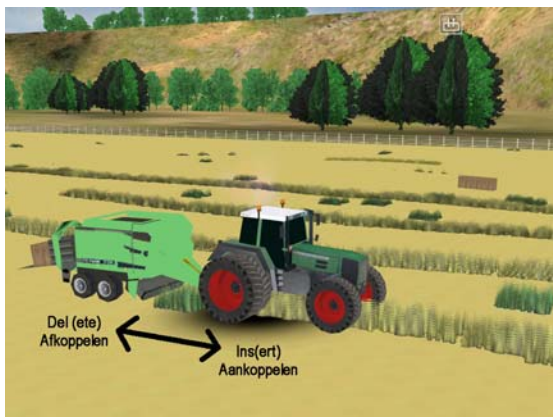

Grote Balenpers van **Deutz-Fahr**

Categorie : Werktuigen
Ontworpen door : Fullpowershift
Te downloaden op : <http://www.skintractor.fr/>
Onder de catagorie : Pressage Bladzijde 1

Ins

Ins(ert) -> Aankoppelen

Del

Del(ete) -> Afkoppelen

0

0 (nul) -> Opraper Aan- / Uitzetten